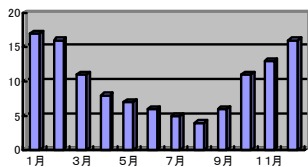

## 例えば、平均使用量が10 m<sup>3</sup>の場合

夏場は少なく、冬場が増える。もっとも一般的なご家庭の使用状況です。1年間の合計使用量は120 m<sup>3</sup>。

- ☐ 月平均では10 m<sup>3</sup>になります。  
当社標準価格では、6200円。

ガス得セット専用料金では、5900円となります。

中央の図では、毎月均等にプレゼント分を割り振りました。

しかし、これでは本当に必要な冬場に、あまり得ができません。